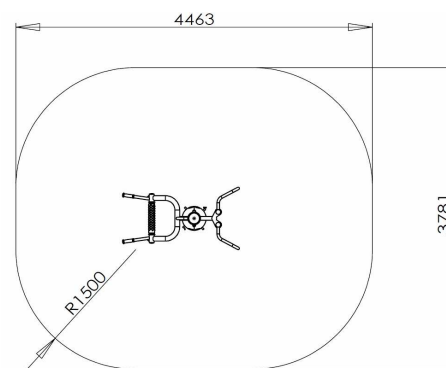

Zona de seguridad

Relajación de la musculatura de cadera y espalda, mejorando la fatiga corporal y el sistema nervioso.

Medidas: 1.446 x 784 x 1.586 mm.

Zona de seguridad: 4.463 x 3.781 mm.

+ PRODUCTOS HAZ CLICK