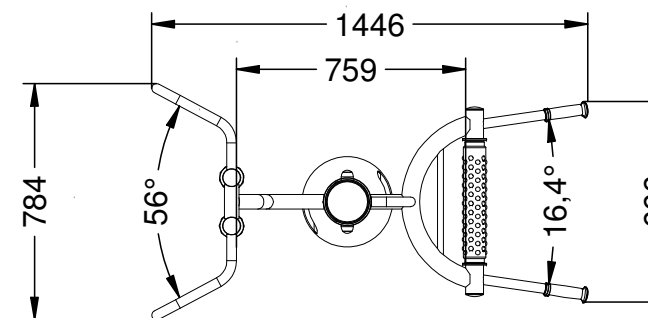

Zona de seguridad

Relajación de la musculatura de cadera y espalda, mejorando la fatiga corporal y el sistema nervioso.

Medidas: 1.446 x 784 x 1.586 mm.

Zona de seguridad: 4.463 x 3.781 mm.

+ PRODUCTOS HAZ CLICK