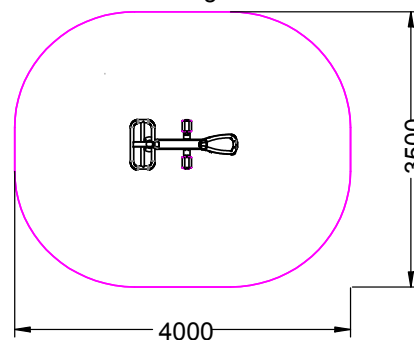

Zona de seguridad

Descripción: Juego Biosaludable **"BICICLETA"**.

Características: Fortalece las funciones cardíaca y pulmonar, desarrollando la flexibilidad y coordinación de los miembros inferiores.

Material: Tubo de acero galvanizado.

Medidas: 1.000x98x1.290 mm.

Zona de seguridad: 4.000x3.500 mm.

+ PRODUCTOS HAZ CLICK