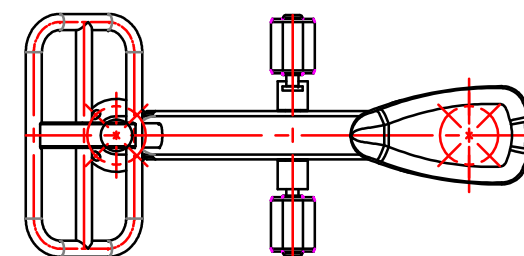

Zona de seguridad

Descripción: Juego Biosaludable **"BICICLETA"**.

Características: Fortalece las funciones cardíaca y pulmonar, desarrollando la flexibilidad y coordinación de los miembros inferiores.

Material: Tubo de acero galvanizado.

Medidas: 1.000x98x1.290 mm.

Zona de seguridad: 4.000x3.500 mm.

+ PRODUCTOS HAZ CLICK