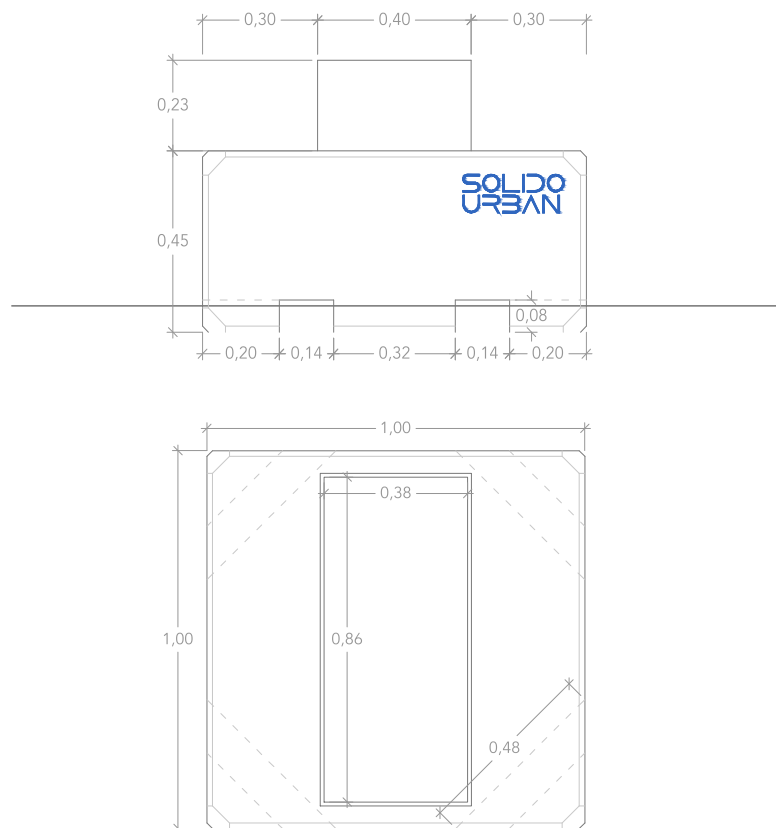

Jardinera de granito natural y acero pintado. Destinado a delimitar y evitar la entrada de vehículos en las calles peatonales y otras vías, sin olvidarnos del diseño y estética. Sin mantenimiento y fácil de transportar, ya que cuenta con ranuras en la parte inferior para el transporte mediante traspaleta o toro. Dimensiones: 1000x1000x680 mm.