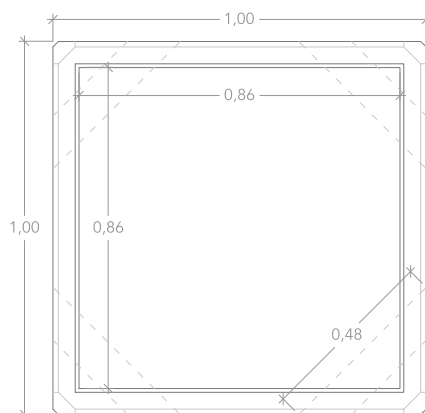

Jardinera de granito natural y acero pintado. Destinado a delimitar y evitar la entrada de vehículos en las calles peatonales y otras vías, sin olvidarnos del diseño y estética. Sin mantenimiento y fácil de transportar, ya que cuenta con ranuras en la parte inferior para el transporte mediante traspaleta o toro. Dimensiones: 1000x1000x680 mm.