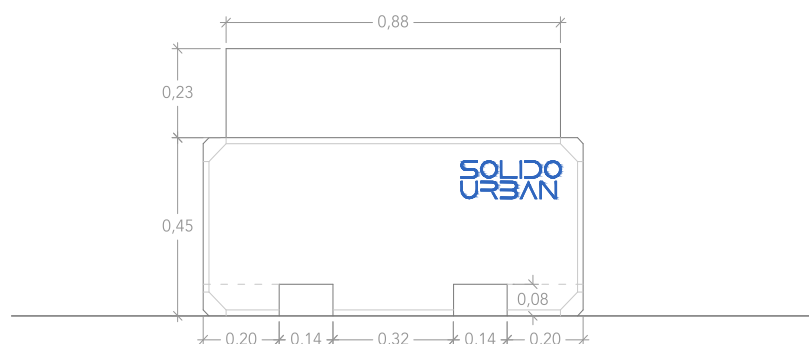

Jardinera de granito natural y acero pintado. Destinado a delimitar y evitar la entrada de vehículos en las calles peatonales y otras vías, sin olvidarnos del diseño y estética. Sin mantenimiento y fácil de transportar, ya que cuenta con ranuras en la parte inferior para el transporte mediante traspaleta o toro. Dimensiones: 1000x1000x680 mm.